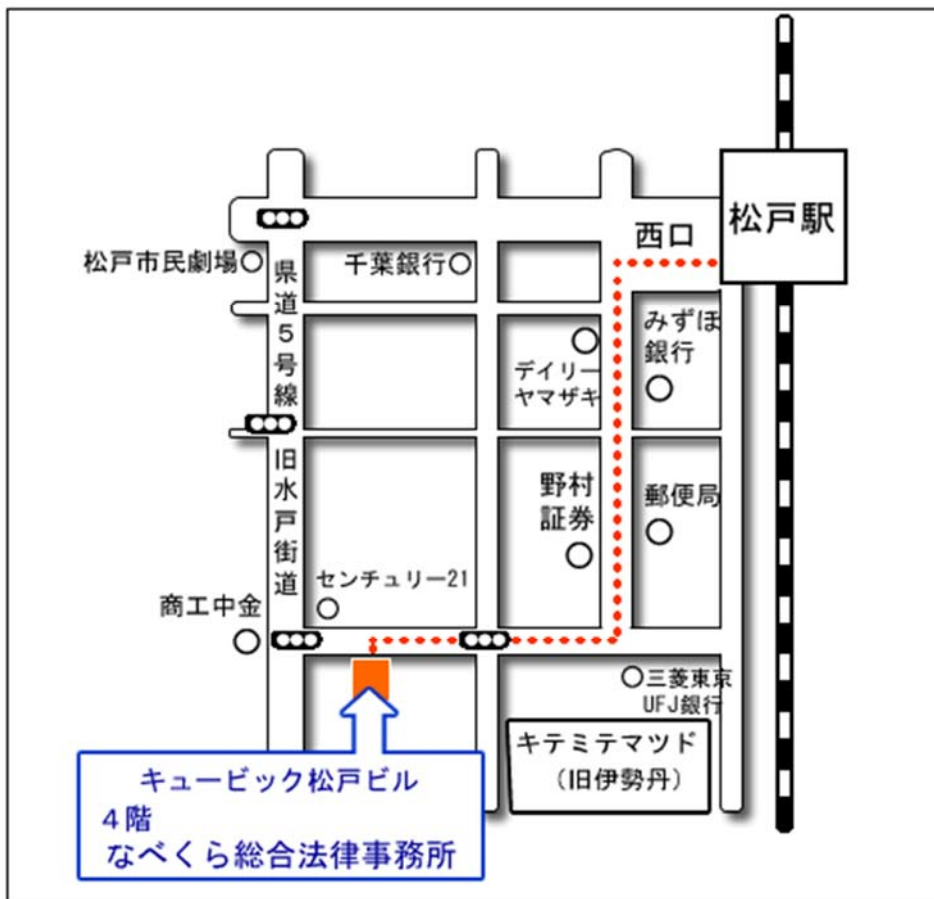

なべくら総合法律事務所

<https://www.n-law.org>

〒271-0092 千葉県松戸市松戸1834-15 キュービック松戸ビル 4階B
電話: 047-710-3700 FAX:047-710-3703

松戸駅(JR 常磐線・新京成線) 西口から徒歩4分
(キテミテマツド(旧 伊勢丹)所在地からは徒歩1分)

なべくら総合法律事務所
NABEKURA LAW OFFICE